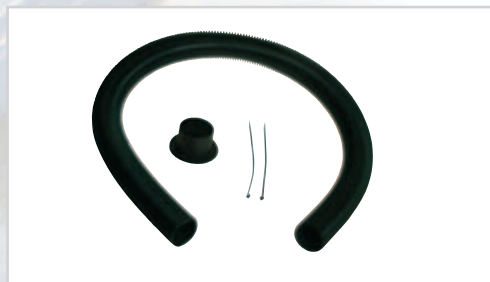

Schlauchkit

Ausrüstungs-Schlauchkit für perfektes Finish

06177-ZY3-U00HE

- Lieferumfang:
 - 1,5 m Schlauch, grau, Ø 50 mm
 - 1 Boot-Fitting und 2 Rilsan-Schlauchbinder

Geeignet für alle Ausrüstungsmotoren

10 m Schlauchverlängerung, grau, Ø 50 mm

06177-ZY3-U10HE

Geeignet für alle Ausrüstungsmotoren

Boot-Fitting

06177-ZY3-U80HE

- Lieferumfang:
 - 5 Boot-Fittings

Geeignet für alle Ausrüstungsmotoren

Ausrüstungs-Schlauchkit für perfektes Finish

06177-ZY6-U00HE

- Lieferumfang:
 - 1,5 m langer Schlauch, schwarz, Ø 0,5
 - 1 Boot-Fitting, schwarz, und 2 Rilsan-Schlauchbinder, schwarz

Geeignet für alle Ausrüstungsmotoren

Schlauchkit

■ 10 m Schlauchverlängerung, schwarz, Ø 0,5