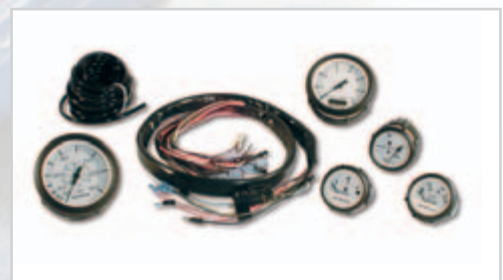

Instrumentenkit

Instrumentenkit Advantage, Grundausrüstung, schwarz, Flachglas

06352-ZW5-00AHE

- Lieferumfang:
  - Drehzahlmesser 37250-ZW5-010ZA
  - Trimmanzeige 37260-ZW5-000ZA
  - Instrumenten-Kabelbaum 32103-ZW7-000AH

Geeignet für BF40 bis BF225

Instrumentenkit Advantage, Grundausrüstung, weiß, Flachglas

06352-ZW5-00BHE

- Lieferumfang:
  - Drehzahlmesser 37250-ZW5-010ZB
  - Trimmanzeige 37260-ZW5-000ZB
  - Instrumenten-Kabelbaum 32103-ZW7-000AH

Geeignet für BF40 bis BF225

Instrumentenkit Advantage, EU-Ausstattung, schwarz, Flachglas

06355-ZW5-00AEU

- Lieferumfang:
  - Instrumentensatz 06320-ZW5-00ZAE
  - Instrumenten-Kabelbaum 32103-ZW7-000AH
  - Umfasst EU-Kraftstoffanzeige, arbeitet mit 10-180 Ohm Widerstand

Geeignet für BF40 bis BF225

Instrumentenkit Advantage, EU-Ausstattung, weiß, Flachglas

06355-ZW5-00BEU

- Lieferumfang:
  - Instrumentensatz 06310-ZW5-00ZBE
  - Instrumenten-Kabelbaum 32103-ZW7-000AH
  - Umfasst EU-Kraftstoffanzeige, arbeitet mit 10-180 Ohm Widerstand

Geeignet für BF40 bis BF225